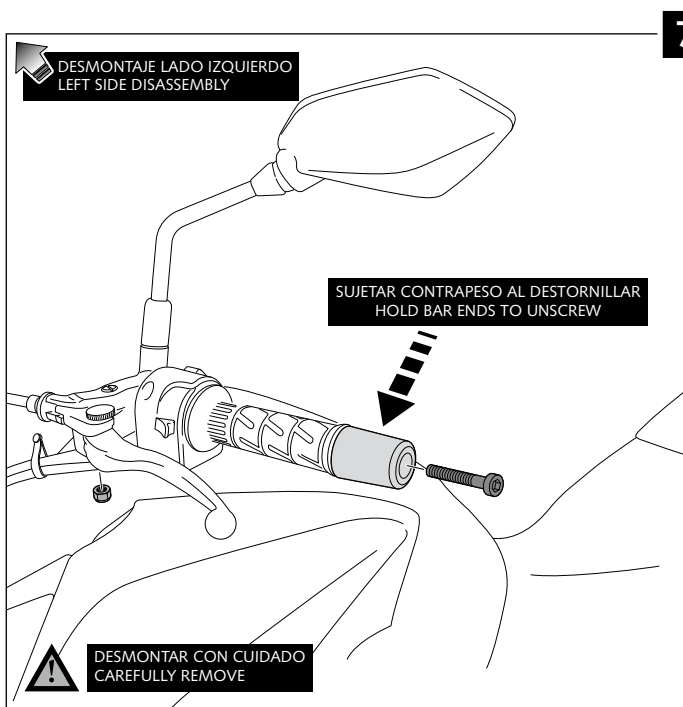

PARAMANOS PARA - HANDPROTECTORS FOR - HANDSCHUTZPROTEKTOREN FÜR
KAWASAKI VERSYS 650-1000 '15-

INSTRUCCIONES DE MONTAJE - MOUNTING INSTRUCTIONS - MONTAGEANLEITUNG