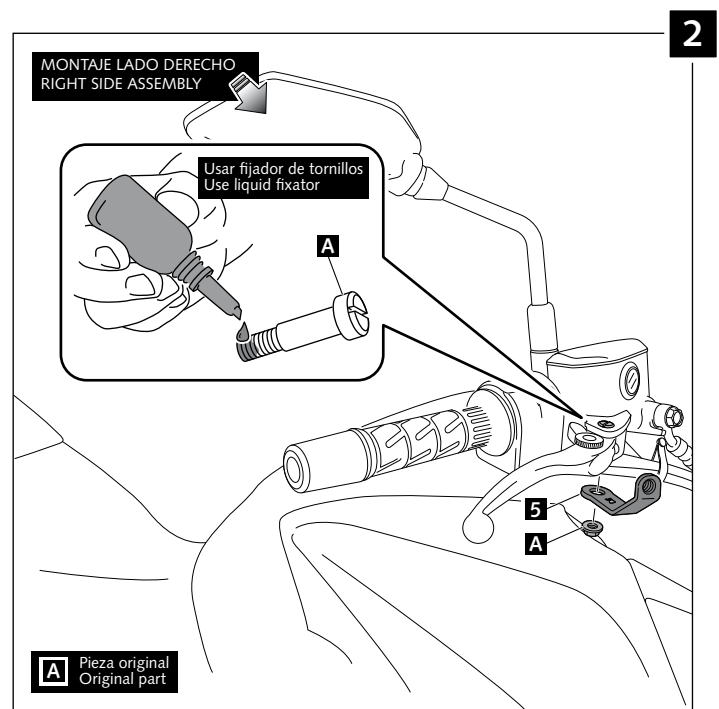

PARAMANOS PARA - HANDPROTECTORS FOR - HANDCHUTZPROTEKTOREN FÜR KAWASAKI VERSYS 650-1000 '15-

Ref.: 8951

ID.	PIEZA / PART	DESCRIPCIÓN	DESCRIPTION	QTY.
1		Paramanos derecho	Right handguard	1
2		Pieza derecha anclaje manillar Ø8.2 (se suministra montada)	Ø8.2 right handlebar anchoring part (supplied mounted with handguard)	1
3		Paramanos izquierdo	Left handguard	1
4		Pieza izquierda anclaje manillar Ø8.2 (se suministra montada)	Ø8.2 left handlebar anchoring part (supplied mounted with handguard)	1
5		Soporte metálico derecho (R)	Right metal support (R)	1
6		Soporte metálico izquierdo (L)	Left metal support (L)	1
7		Tornillo Allen M8x60 ISO 7380	M8x60 ISO 7380 Allen screw	2
8		Casquillo Øext. 14x Øint. 8,5x22mm	Øouter 14x Øinner 8,5x22mm Arrowhead	2
9		Arandela metálica M8 DIN125	M8 DIN125 metalic washer	2
10		Tornillo Allen M5x11 Ø11 ISO 7380 (se suministra montada con las piezas 1-2-3-4)	M5x11 Ø11 ISO 7380 Allen screw (supplied already mounted with 1-2-3-4)	4
11		Tornillo Allen M5x16 Ø11 ISO 7380	M5x16 Ø11 ISO 7380 Allen screw	2
12		Arandela de Nylon M5x1 (se suministra montada con las piezas 1-2-3-4)	M5x1 Nylon washer (supplied already mounted with 1-2-3-4)	6
13		Arandela de goma Øint. 4,5 x Øext. 11x2mm (se suministra montada con las piezas 1-2-3-4)	Øinner 4,5 x Øouter 11x2mm Rubber washer (supplied already mounted with 1-2-3-4)	4
14		Arandela de goma Øint. 4,5 x Øext. 14x4mm	Øinner 4,5 x Øouter 14x4mm Rubber washer	2
15		Tuerca grafilada M5 (se suministra montada con las piezas 1-2-3-4)	M5 Special nut (supplied already mounted with 1-2-3-4)	4
16		Tapón tornillo M5 ISO 7380	M5 ISO 7380 Allen screw cap	6
17		Kit adhesivos	Stickers set	1

PARAMANOS PARA - HANDPROTECTORS FOR - HANDSCHUTZPROTEKTOREN FÜR
KAWASAKI VERSYS 650-1000 '15-

INSTRUCCIONES DE MONTAJE - MOUNTING INSTRUCTIONS - MONTAGEANLEITUNG

PARAMANOS PARA - HANDPROTECTORS FOR - HANDSCHUTZPROTEKTOREN FÜR
KAWASAKI VERSYS 650-1000 '15-