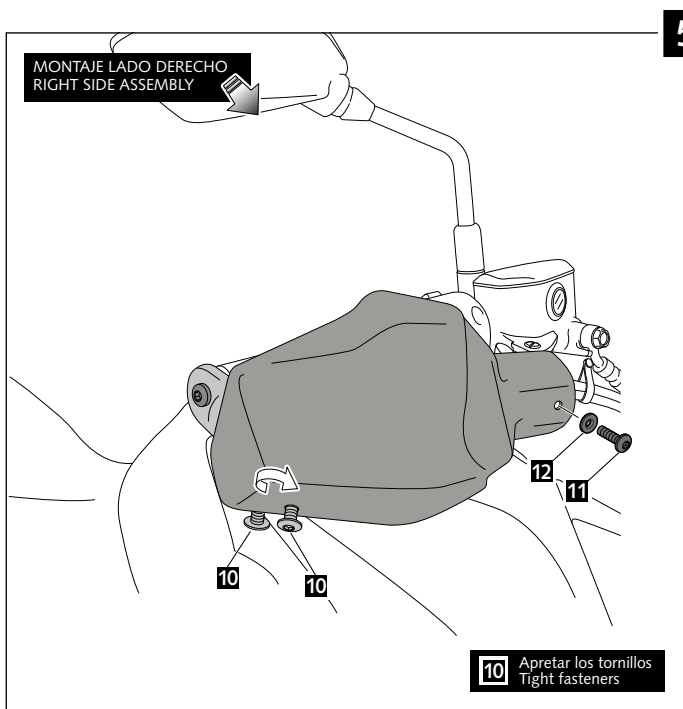

PARAMANOS PARA - HANDPROTECTORS FOR - HANDSCHUTZPROTEKTOREN FÜR
KAWASAKI VERSYS 650-1000 '15-

INSTRUCCIONES DE MONTAJE - MOUNTING INSTRUCTIONS - MONTAGEANLEITUNG