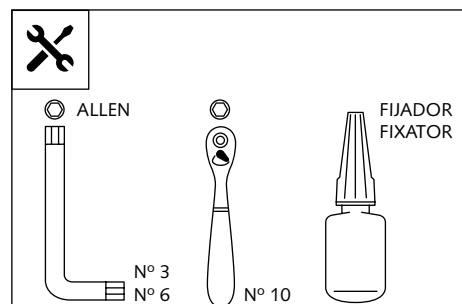

PARAMANOS PARA - HANDPROTECTORS FOR - HANDCHUTZPROTEKTOREN FÜR KAWASAKI VERSYS 650-1000 '15-

Ref.: 8951

ID.	PIEZA / PART	DESCRIPCIÓN	DESCRIPTION	QTY.
1		Paramanos derecho	Right handguard	1
2		Pieza derecha anclaje manillar Ø8.2 (se suministra montada)	Ø8.2 right handlebar anchoring part (supplied mounted with handguard)	1
3		Paramanos izquierdo	Left handguard	1
4		Pieza izquierda anclaje manillar Ø8.2 (se suministra montada)	Ø8.2 left handlebar anchoring part (supplied mounted with handguard)	1
5		Soporte metálico derecho (R)	Right metal support (R)	1
6		Soporte metálico izquierdo (L)	Left metal support (L)	1
7		Tornillo Allen M8x60 ISO 7380	M8x60 ISO 7380 Allen screw	2
8		Casquillo Øext. 14x Øint. 8,5x22mm	Øouter 14x Øinner 8,5x22mm Arrowhead	2
9		Arandela metálica M8 DIN125	M8 DIN125 metalic washer	2
10		Tornillo Allen M5x11 Ø11 ISO 7380 (se suministra montada con las piezas 1-2-3-4)	M5x11 Ø11 ISO 7380 Allen screw (supplied already mounted with 1-2-3-4)	4
11		Tornillo Allen M5x16 Ø11 ISO 7380	M5x16 Ø11 ISO 7380 Allen screw	2
12		Arandela de Nylon M5x1 (se suministra montada con las piezas 1-2-3-4)	M5x1 Nylon washer (supplied already mounted with 1-2-3-4)	6
13		Arandela de goma Øint. 4,5 x Øext. 11x2mm (se suministra montada con las piezas 1-2-3-4)	Øinner 4,5 x Øouter 11x2mm Rubber washer (supplied already mounted with 1-2-3-4)	4
14		Arandela de goma Øint. 4,5 x Øext. 14x4mm	Øinner 4,5 x Øouter 14x4mm Rubber washer	2
15		Tuerca grafilada M5 (se suministra montada con las piezas 1-2-3-4)	M5 Special nut (supplied already mounted with 1-2-3-4)	4
16		Tapón tornillo M5 ISO 7380	M5 ISO 7380 Allen screw cap	6
17		Kit adhesivos	Stickers set	1