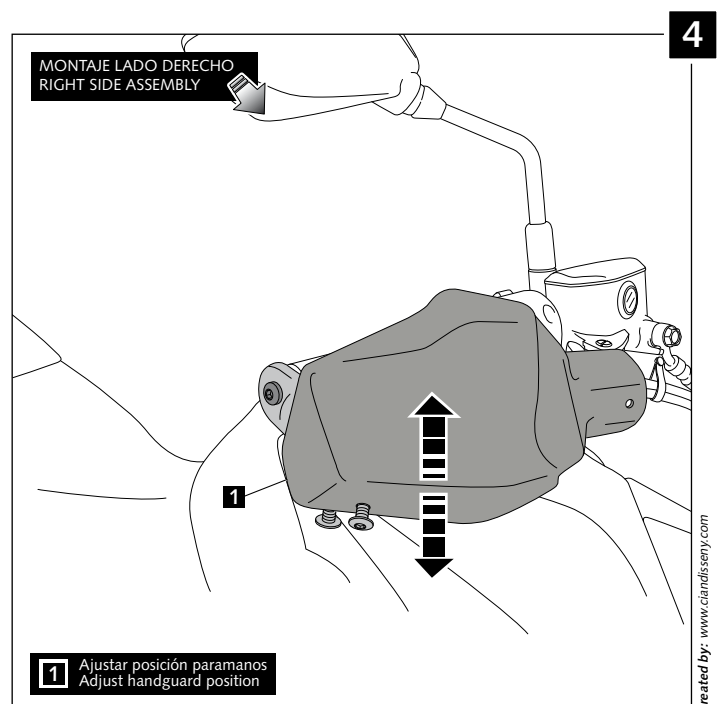

PARAMANOS PARA - HANDPROTECTORS FOR - HANDCHUTZPROTEKTOREN FÜR KAWASAKI VERSYS 650-1000 '15-

Ref.: 8951

ID.	PIEZA / PART	DESCRIPCIÓN	DESCRIPTION	QTY.
1		Paramanos derecho	Right handguard	1
2		Pieza derecha anclaje manillar Ø8.2 (se suministra montada)	Ø8.2 right handlebar anchoring part (supplied mounted with handguard)	1
3		Paramanos izquierdo	Left handguard	1
4		Pieza izquierda anclaje manillar Ø8.2 (se suministra montada)	Ø8.2 left handlebar anchoring part (supplied mounted with handguard)	1
5		Soporte metálico derecho (R)	Right metal support (R)	1
6		Soporte metálico izquierdo (L)	Left metal support (L)	1
7		Tornillo Allen M8x60 ISO 7380	M8x60 ISO 7380 Allen screw	2
8		Casquillo Øext. 14x Øint. 8,5x22mm	Øouter 14x Øinner 8,5x22mm Arrowhead	2
9		Arandela metálica M8 DIN125	M8 DIN125 metalic washer	2
10		Tornillo Allen M5x11 Ø11 ISO 7380 (se suministra montada con las piezas 1-2-3-4)	M5x11 Ø11 ISO 7380 Allen screw (supplied already mounted with 1-2-3-4)	4
11		Tornillo Allen M5x16 Ø11 ISO 7380	M5x16 Ø11 ISO 7380 Allen screw	2
12		Arandela de Nylon M5x1 (se suministra montada con las piezas 1-2-3-4)	M5x1 Nylon washer (supplied already mounted with 1-2-3-4)	6
13		Arandela de goma Øint. 4,5 x Øext. 11x2mm (se suministra montada con las piezas 1-2-3-4)	Øinner 4,5 x Øouter 11x2mm Rubber washer (supplied already mounted with 1-2-3-4)	4
14		Arandela de goma Øint. 4,5 x Øext. 14x4mm	Øinner 4,5 x Øouter 14x4mm Rubber washer	2
15		Tuerca grafilada M5 (se suministra montada con las piezas 1-2-3-4)	M5 Special nut (supplied already mounted with 1-2-3-4)	4
16		Tapón tornillo M5 ISO 7380	M5 ISO 7380 Allen screw cap	6
17		Kit adhesivos	Stickers set	1

PARAMANOS PARA - HANDPROTECTORS FOR - HANDSCHUTZPROTEKTOREN FÜR
KAWASAKI VERSYS 650-1000 '15-

INSTRUCCIONES DE MONTAJE - MOUNTING INSTRUCTIONS - MONTAGEANLEITUNG

PARAMANOS PARA - HANDPROTECTORS FOR - HANDSCHUTZPROTEKTOREN FÜR
KAWASAKI VERSYS 650-1000 '15-