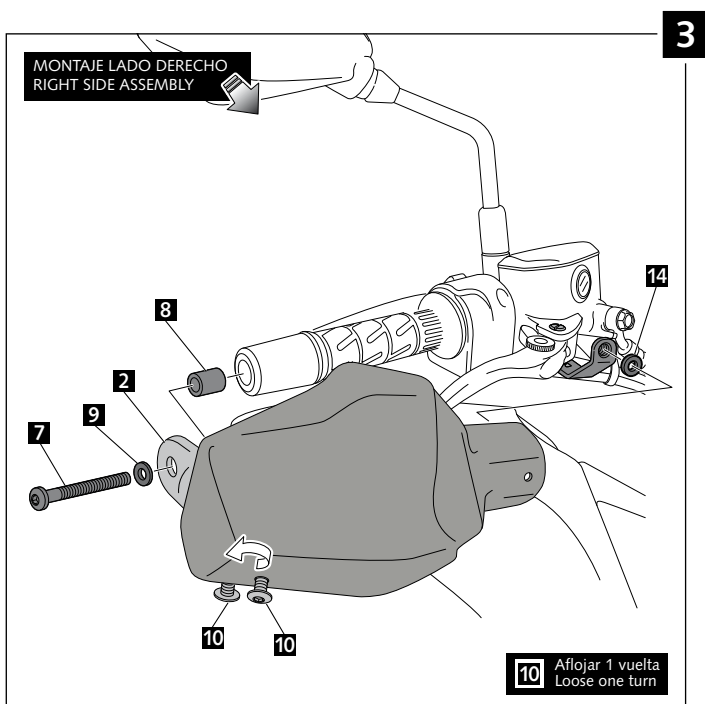

PARAMANOS PARA - HANDPROTECTORS FOR - HANDCHUTZPROTEKTOREN FÜR KAWASAKI VERSYS 650-1000 '15-

Ref.: 8951

ID.	PIEZA / PART	DESCRIPCIÓN	DESCRIPTION	QTY.
1		Paramanos derecho	Right handguard	1
2		Pieza derecha anclaje manillar Ø8.2 (se suministra montada)	Ø8.2 right handlebar anchoring part (supplied mounted with handguard)	1
3		Paramanos izquierdo	Left handguard	1
4		Pieza izquierda anclaje manillar Ø8.2 (se suministra montada)	Ø8.2 left handlebar anchoring part (supplied mounted with handguard)	1
5		Soporte metálico derecho (R)	Right metal support (R)	1
6		Soporte metálico izquierdo (L)	Left metal support (L)	1
7		Tornillo Allen M8x60 ISO 7380	M8x60 ISO 7380 Allen screw	2
8		Casquillo Øext. 14x Øint. 8,5x22mm	Øouter 14x Øinner 8,5x22mm Arrowhead	2
9		Arandela metálica M8 DIN125	M8 DIN125 metalic washer	2
10		Tornillo Allen M5x11 Ø11 ISO 7380 (se suministra montada con las piezas 1-2-3-4)	M5x11 Ø11 ISO 7380 Allen screw (supplied already mounted with 1-2-3-4)	4
11		Tornillo Allen M5x16 Ø11 ISO 7380	M5x16 Ø11 ISO 7380 Allen screw	2
12		Arandela de Nylon M5x1 (se suministra montada con las piezas 1-2-3-4)	M5x1 Nylon washer (supplied already mounted with 1-2-3-4)	6
13		Arandela de goma Øint. 4,5 x Øext. 11x2mm (se suministra montada con las piezas 1-2-3-4)	Øinner 4,5 x Øouter 11x2mm Rubber washer (supplied already mounted with 1-2-3-4)	4
14		Arandela de goma Øint. 4,5 x Øext. 14x4mm	Øinner 4,5 x Øouter 14x4mm Rubber washer	2
15		Tuerca grafilada M5 (se suministra montada con las piezas 1-2-3-4)	M5 Special nut (supplied already mounted with 1-2-3-4)	4
16		Tapón tornillo M5 ISO 7380	M5 ISO 7380 Allen screw cap	6
17		Kit adhesivos	Stickers set	1

PARAMANOS PARA - HANDPROTECTORS FOR - HANDSCHUTZPROTEKTOREN FÜR
KAWASAKI VERSYS 650-1000 '15-

INSTRUCCIONES DE MONTAJE - MOUNTING INSTRUCTIONS - MONTAGEANLEITUNG

PARAMANOS PARA - HANDPROTECTORS FOR - HANDSCHUTZPROTEKTOREN FÜR
KAWASAKI VERSYS 650-1000 '15-