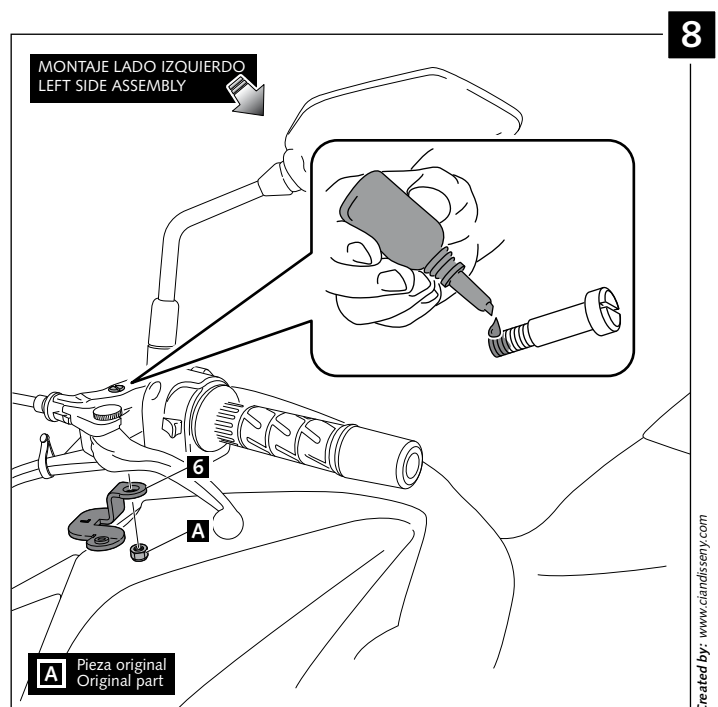

PARAMANOS PARA - HANDPROTECTORS FOR - HANDSCHUTZPROTEKTOREN FÜR
KAWASAKI VERSYS 650-1000 '15-

INSTRUCCIONES DE MONTAJE - MOUNTING INSTRUCTIONS - MONTAGEANLEITUNG