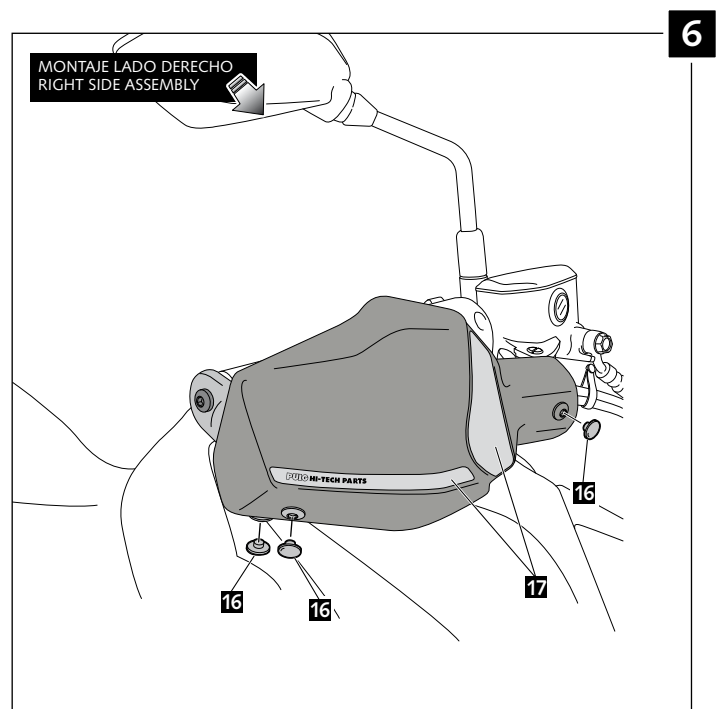

PARAMANOS PARA - HANDPROTECTORS FOR - HANDSCHUTZPROTEKTOREN FÜR
KAWASAKI VERSYS 650-1000 '15-

INSTRUCCIONES DE MONTAJE - MOUNTING INSTRUCTIONS - MONTAGEANLEITUNG