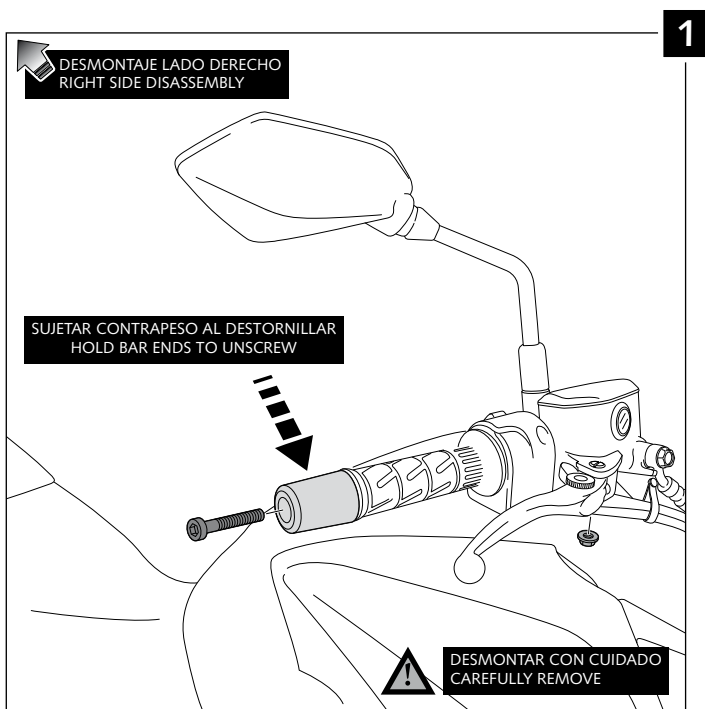

PARAMANOS PARA - HANDPROTECTORS FOR - HANDSCHUTZPROTEKTOREN FÜR
KAWASAKI VERSYS 650-1000 '15-

INSTRUCCIONES DE MONTAJE - MOUNTING INSTRUCTIONS - MONTAGEANLEITUNG